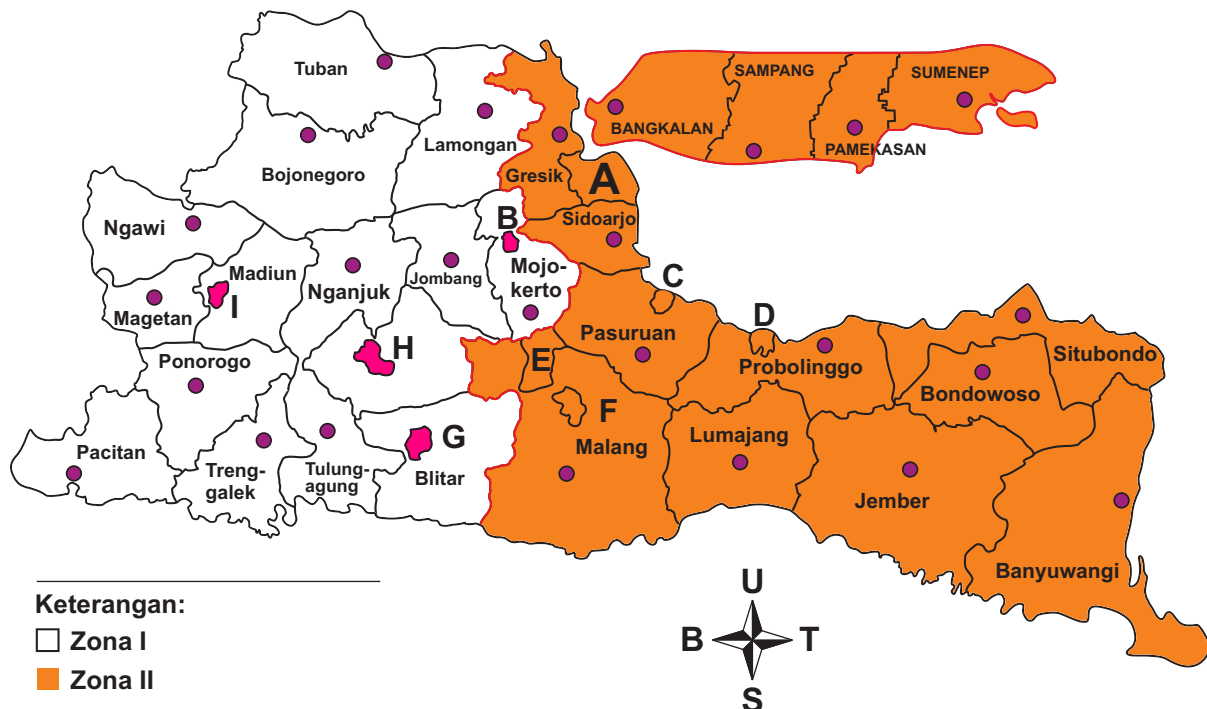

# PEMBAGIAN ZONA RAPAT UMUM PILGUB JAWA TIMUR

## Zona I:

1. Kabupaten Tuban
2. Kabupaten Lamongan
3. Kabupaten Bojonegoro
4. Kabupaten Mojokerto
5. Kabupaten Jombang
6. Kabupaten Nganjuk
7. Kabupaten Kediri
8. Kabupaten Blitar
9. Kabupaten Tulungagung
10. Kabupaten Trenggalek
11. Kabupaten Ponorogo
12. Kabupaten Pacitan
13. Kabupaten Magetan
14. Kabupaten Ngawi
15. Kabupaten Madiun
16. Kota Mojokerto
17. Kota Madiun
18. Kota Blitar
19. Kota Kediri

## Zona II:

1. Kabupaten Gresik
2. Kabupaten Sidoarjo
3. Kabupaten Pasuruan
4. Kabupaten Malang
5. Kabupaten Lumajang
6. Kabupaten Probolinggo
7. Kabupaten Bondowoso
8. Kabupaten Jember
9. Kabupaten Situbondo
10. Kabupaten Banyuwangi
11. Kota Pasuruan
12. Kota Probolinggo
13. Kota Malang
14. Kota Batu
15. Kota Surabaya
16. Kabupaten Bangkalan
17. Kabupaten Sampang
18. Kabupaten Pamekasan
19. Kabupaten Sumenep